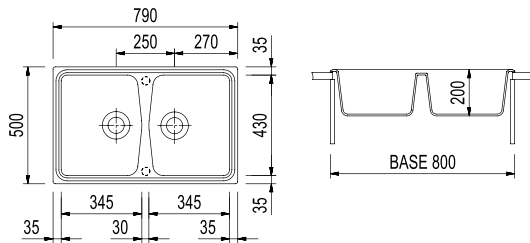

# PLADOS R00792 / ROXANA

Lavello a due vasche 790x500 mm - Base da 80 cm

Foro per l'incasso: 770x480 mm